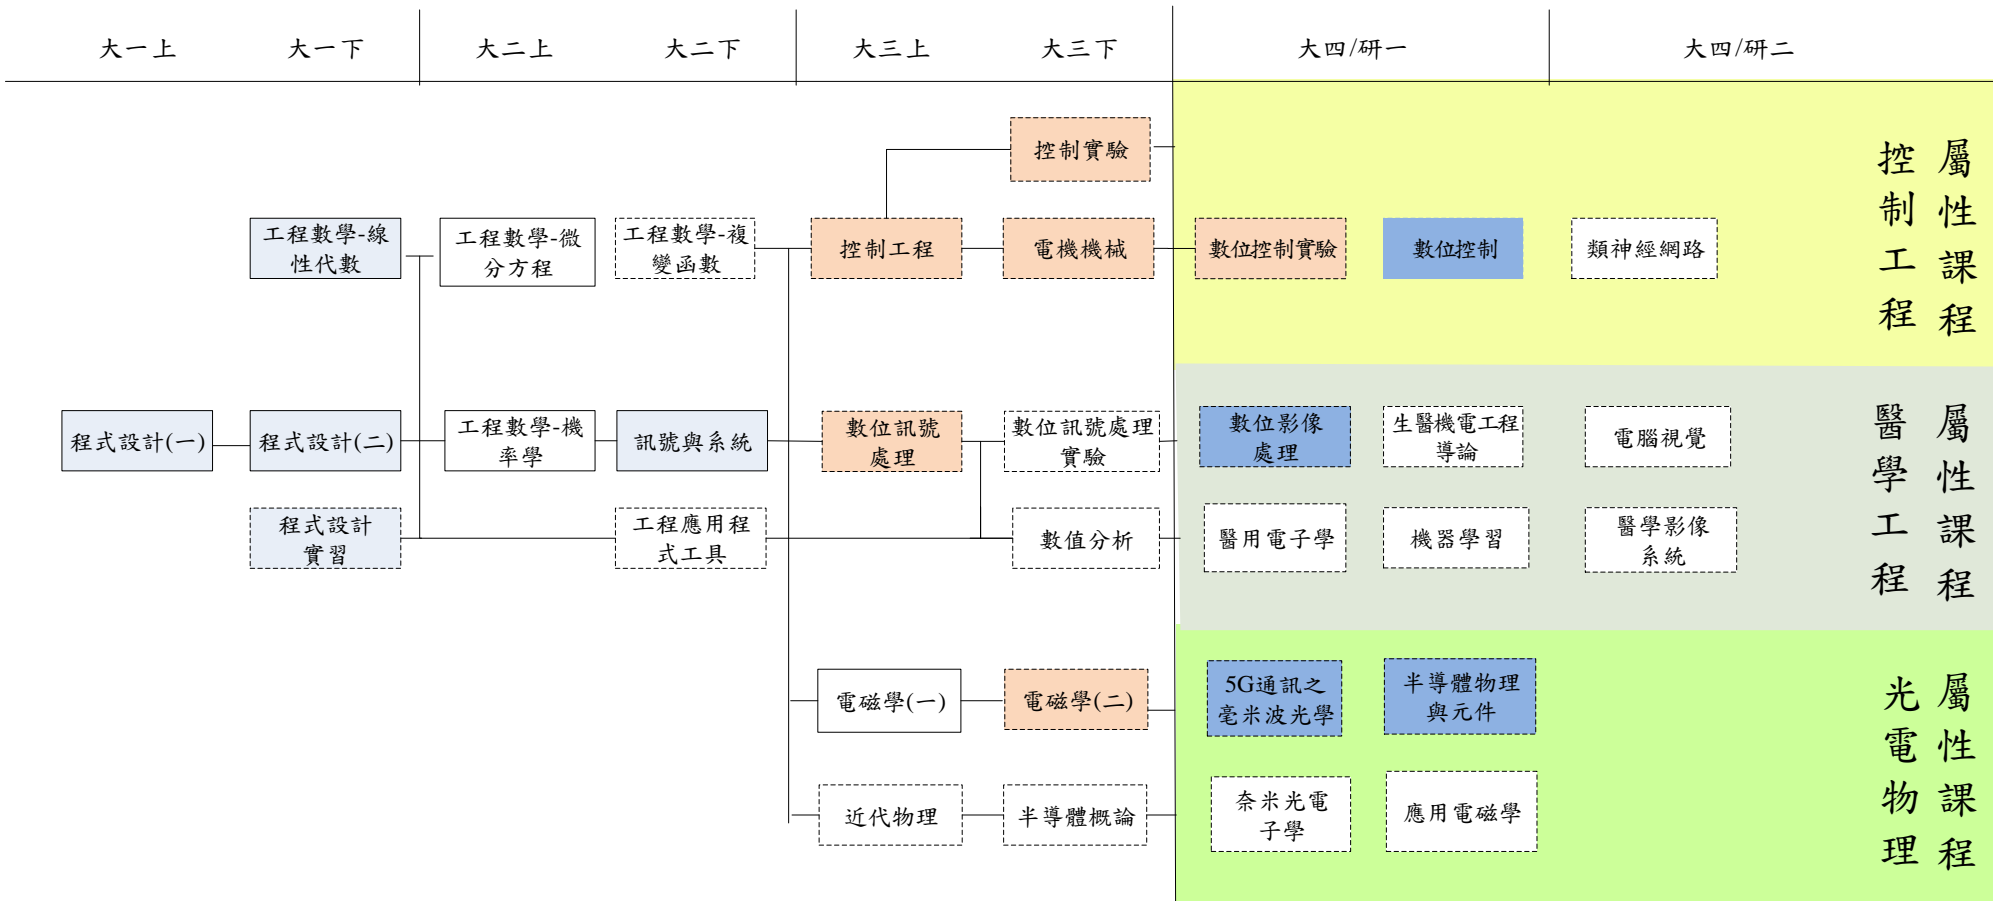

私立輔仁大學理工學院 電機工程學系(所) 系統工程領域專業科目課程流程

(112學年度起入學生適用)

備註：必修：

選修：

大學部核心：

研究所核心：